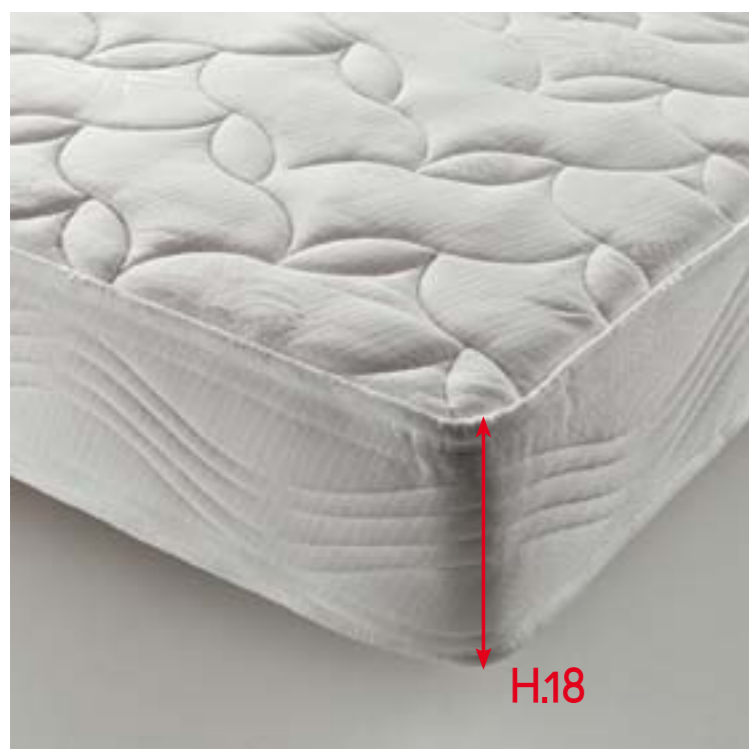

materassi mattresses

MATERASSO IN POLIURETANO ESPANSO DENSITÀ 30 S.R. + PIUMEX
TRAPUNTATO IN TESSUTO **ALOE VERA 100%** CHE MANTIENE IL NATURALE
EQUILIBRIO DELLA PELLE, ANTISTRESS, RILASSANTE E SALUTARE
PER IL SONNO.

P 200 . H 18

STANDARD.

POLYURETHANE FOAM MATTRESS DENSITY 30 S.R. + PIUMEX QUILTED
FABRIC "**ALOE VERA 100%**" WICH MANTAINS THE NATURAL BALANCE
OF THE SKIN, NO STRESS, RELAXING AND HEALTHY FOR SLEEP.

D 200 . H 18