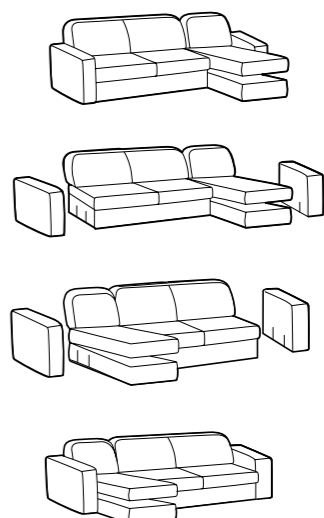

▪ PILLOW STORING BACKREST

I BRACCIOLI SMONTABILI CONSENTONO LA REVERSIBILITÀ DELLA PENISOLA, CHE PUÒ ESSERE POSIZIONATA A PIACERE A DESTRA O A SINISTRA DEL DIVANO (VEDI DISEGNI ESPLICATIVI).

REMOVABLE ARMS ALLOW REVERSING THE CHAISE LONGUE, WHICH CAN BE POSITIONED AS DESIRED, EITHER ON THE RIGHT OR ON LEFT OF THE SOFA (SEE EXPLANATORY DRAWINGS).